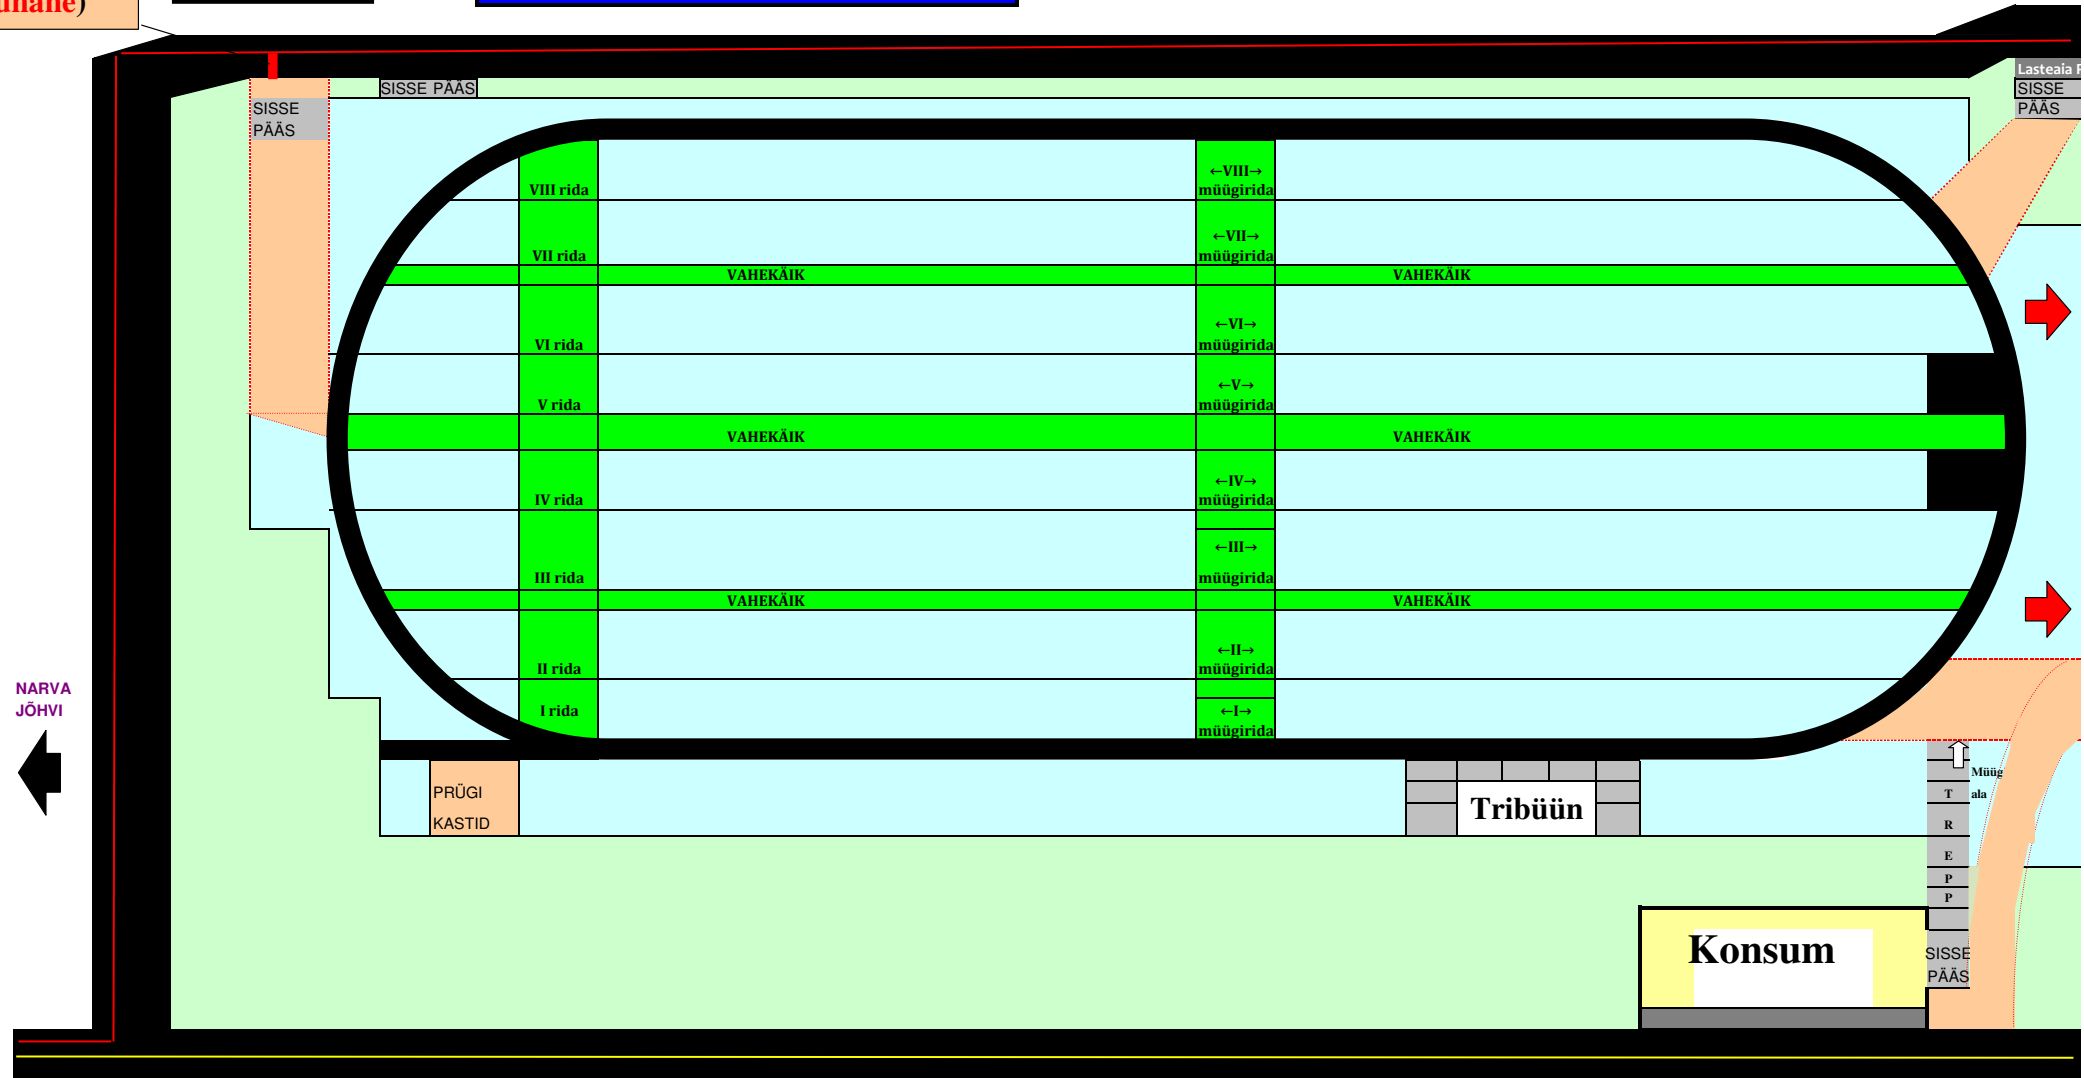

Sissesõit:
tööstus-
kaubad
(punane)

Kortermajad

Parkla

NARVA
JÕHVI

SISSE PÄÄS

SISSE PÄÄS

Lasteala
SISSE PÄÄS

VIII rida

VII rida

VI rida

V rida

IV rida

III rida

II rida

I rida

VAHEKÄIK

←II→
müügirida

←I→
müügirida

Tribüün

Konsum

Müüg
Tala

SISSE PÄÄS

←← PÖLLU TÄNAVA PARKLATESSE ←← tee PÖLLU TÄNAVA PARKLATESSE ← Põllu tänav, läheb mööda lasteaiast, samuti staadionist staadioni otsas sissesõit tööstuskaubale